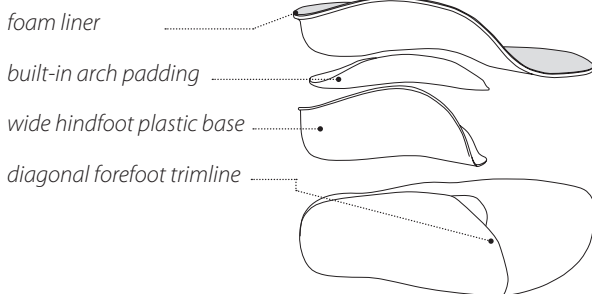

Fast Fit[®] Chipmunk[®]

CASCADE[®]
daFO[®]

Prefabricated maximum support shoe insert

Chipmunkは、中程度の回内を呈するお子様のために設計されたインソールタイプです。
Chipmunkは、以下のとおり多層構造になっており、必要な支持性と快適な装着感を兼ね備えています。

Key Features

- 内側のトリムライン
高いトリムラインの設定により皮膚を保護するよう舟状骨を大きく覆っています。
- プラスチックベース
自然なプッシュオフを誘導する前縁トリムライン設定。安定性を向上させるための深いヒールカップ。
- 定型化されたアーチパッド
支持力を向上させます。
- 足底面の素材
柔らかく弾力のある素材です。エッジはフレア状になっており、快適にご使用いただけます。
- つま先部分はフラット
靴の中でのスペースをしっかりと残しています。
- 必要に応じてトゥライズパッドを追加することができます。
- 立体的な足底面の形状により感覚フィードバックを得ることができます。
- Fast Fitサイズ表を用いて採寸での処方が可能

ワイズ：Wide/Narrow
サイズ：4.00 – 12.25インチ (0.25インチごと)

【対象者】

- 矯正可能である、中程度の回内を呈するお子様
- 内側アーチが減少し、前足部が外転し、踵が外反するお子様

Moderate pronation, unstable foot position.

Improved foot alignment and steadier gait.

No casting needed!